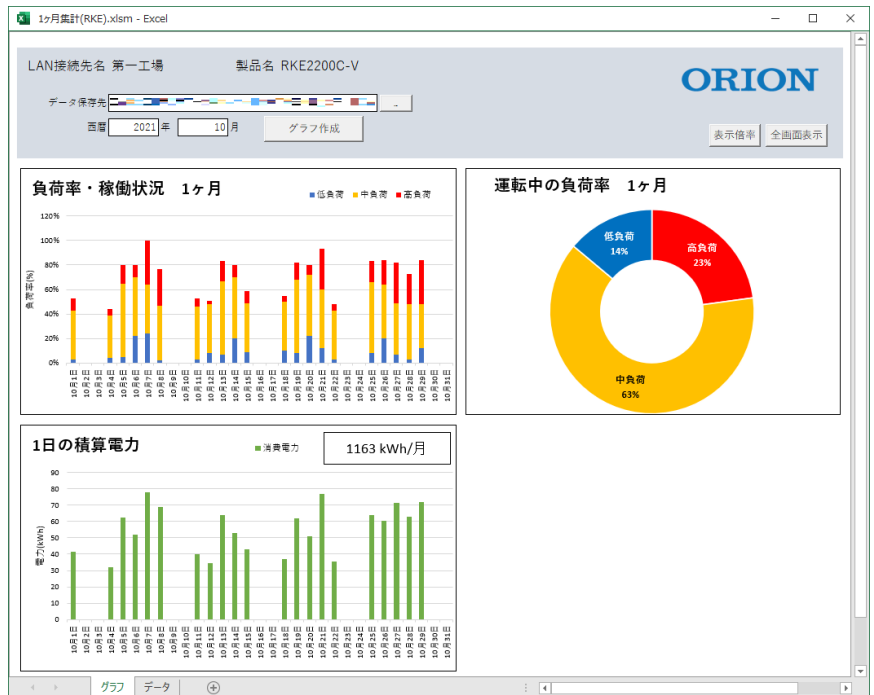

ソフトウェア概要

概要説明

- 「稼働データ収集ソフト」にて保存した CSV ファイルデータを集計し、指定した1ヶ月間の負荷率をグラフ表示します。
- CSV ファイル内のデータ詳細については、「稼働データ収集ソフト CSV データ一覧」をご確認ください。
- 本ソフトウェアはサンプルソフトです。Excel VBA にて変更が可能ですので、お客様で自由にカスタマイズしてご利用いただけます。

前提条件

- オリオン IoT システム「稼働データ収集ソフト」にて任意のフォルダ内に、弊社 DC インバータチラー-RKE3750～30000B、RKE2200C の CSV ファイルが保存されていることとします。
- 動作環境 : Windows 8.1/ 10/ 11
Microsoft Excel

画面上のデータ保存先の「…」ボタンをクリックし、稼働状況を確認したい製品のCSVファイルが保存されているフォルダを選択してください。

集計したい年月を入力し、「グラフ作成」ボタンをクリックしてください。

データ集計中 が表示されている間、しばらくお待ちください。

集計完了

集計が完了すると「LAN 接続先名」と「製品名」が自動入力され、各グラフが自動描画されます。

【負荷率・稼働状況 1ヶ月】

【運転中の負荷率 1ヶ月】

高負荷（赤）：66%<運転割合≤100%

中負荷（黄）：33%<運転割合≤66%

低負荷（青）：0%<運転割合≤33%

【1日の積算電力】

消費電力の積算値

※グラフ表示されない機種もあります。

※画像は一例です

オリオン機械株式会社