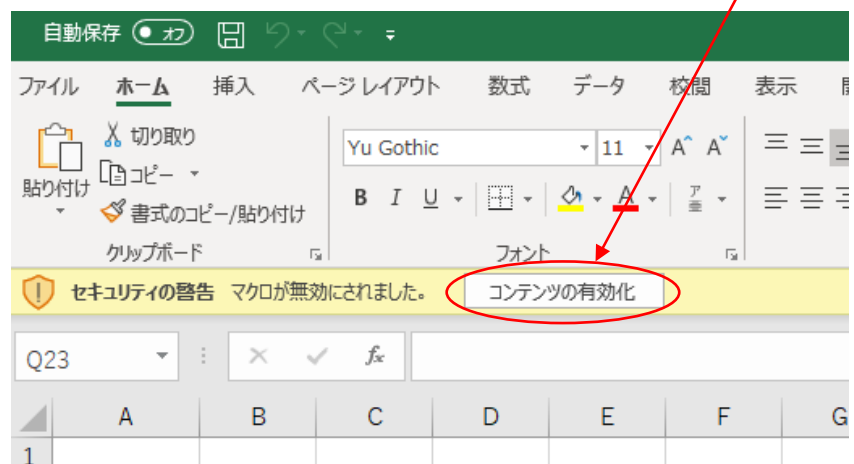

操作方法

ソフトウェアをダウンロードする

弊社ホームページから「1ヶ月集計(RKE).xlsm」をダウンロードします。

ソフトウェアを起動する

「1ヶ月集計(RKE).xlsm」をダブルクリックし、ソフトウェアを起動します。

※初回起動時のみ「編集を有効にする」をクリックし、保護ビューを解除した後、「コンテンツの有効化」をクリックしてマクロを有効化してください。

操作方法

ファイル選択