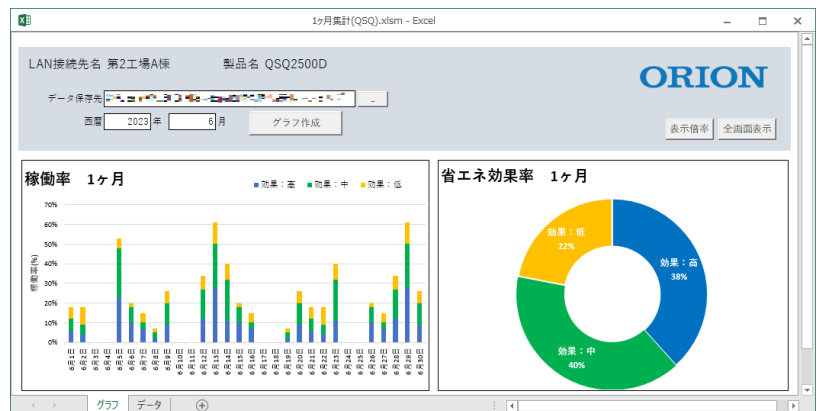

## ファイル選択

画面上のデータ保存先の「…」ボタンをクリックし、稼働状況を確認したい製品のCSVファイルが保存されているフォルダを選択してください。

集計したい年月を入力し、「グラフ作成」ボタンをクリックしてください。

**データ集計中** が表示されている間、しばらくお待ちください。

## 集計完了

集計が完了すると「LAN 接続先名」と「製品名」が自動入力され、各グラフが自動描画されます。

【稼働率 1ヶ月】

【省エネ効果率 1ヶ月】

省エネ効果：高（青）：66% < 省エネ率 ≤ 100%

省エネ効果：中（緑）：33% < 省エネ率 ≤ 66%

省エネ効果：低（橙）：0% < 省エネ率 ≤ 33%