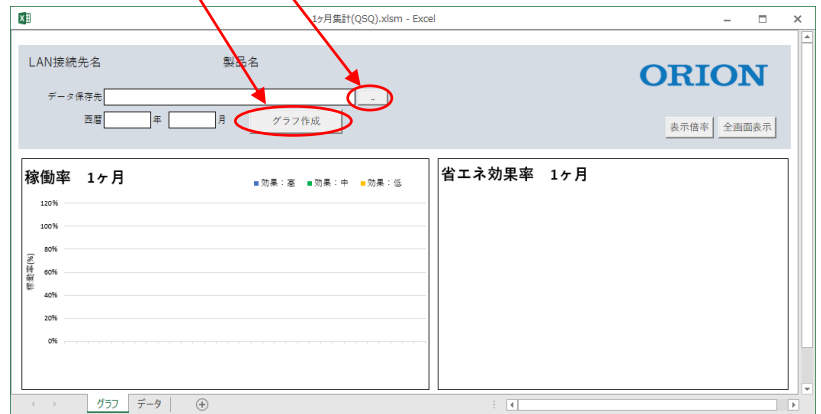

操作方法

ファイル選択

画面上のデータ保存先の「…」ボタンをクリックし、稼働状況を確認したい製品のCSVファイルが保存されているフォルダを選択してください。

集計したい年月を入力し、「グラフ作成」ボタンをクリックしてください。

データ集計中 が表示されている間、しばらくお待ちください。