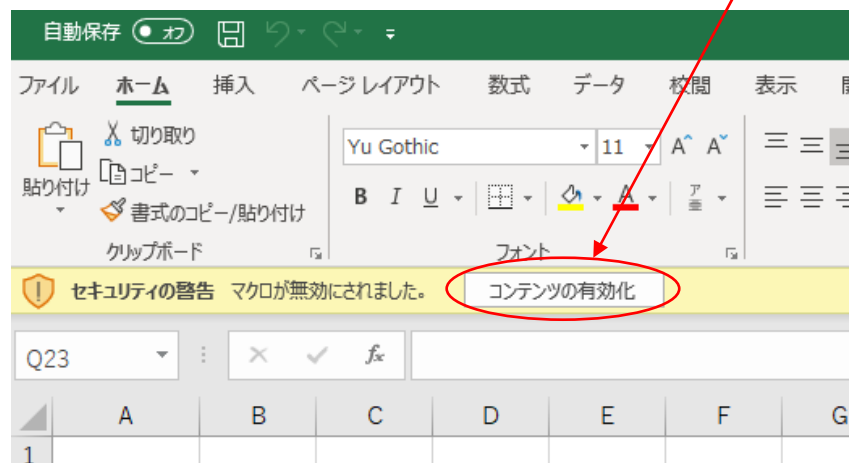

操作方法

ソフトウェアをダウンロードする

弊社ホームページから「1ヶ月集計(PAP).xlsm」をダウンロードします。

ソフトウェアを起動する

「1ヶ月集計(PAP).xlsm」をダブルクリックし、ソフトウェアを起動します。

※初回起動時のみ「編集を有効にする」をクリックし、保護ビューを解除した後、「コンテンツの有効化」をクリックしてマクロを有効化してください。

操作方法

ファイル選択