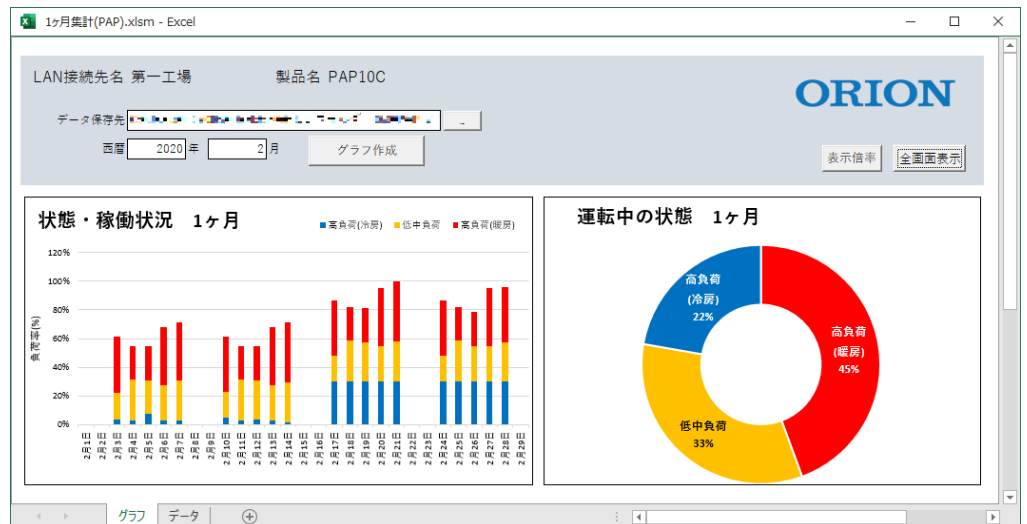

集計完了

集計が完了すると「LAN 接続先名」と「製品名」が自動入力され、各グラフが自動描画されます。

【状態・稼働状況 1ヶ月】

【運転中の状態 1ヶ月】

高負荷（暖房）：80% < 冷暖房比率 ≤ 100%

低中負荷：15% < 冷暖房比率 ≤ 80%

高負荷（冷房）：0% ≤ 冷暖房比率 ≤ 15%