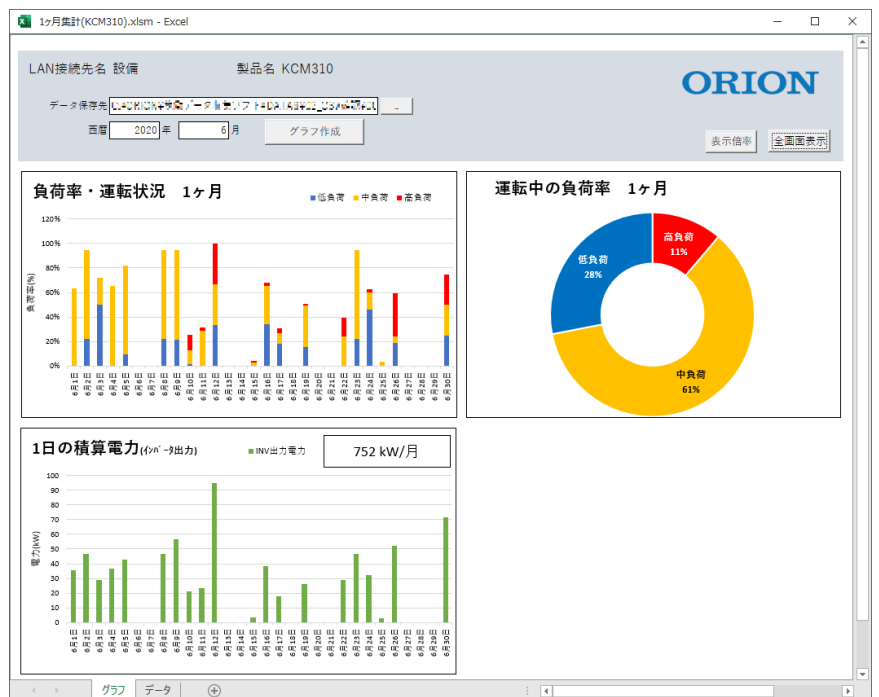

集計完了

集計が完了すると「LAN 接続先名」と「製品名」が自動入力され、各グラフが自動描画されます。

【負荷率・運転状況 1ヶ月】

【運転中の負荷率 1ヶ月】

高負荷（赤）：66% < 負荷率 ≤ 100%

中負荷（黄）：33% < 負荷率 ≤ 66%

低負荷（青）：0% < 負荷率 ≤ 33%

【1日の積算電力】

ポンプのインバータ出力電力の積算値