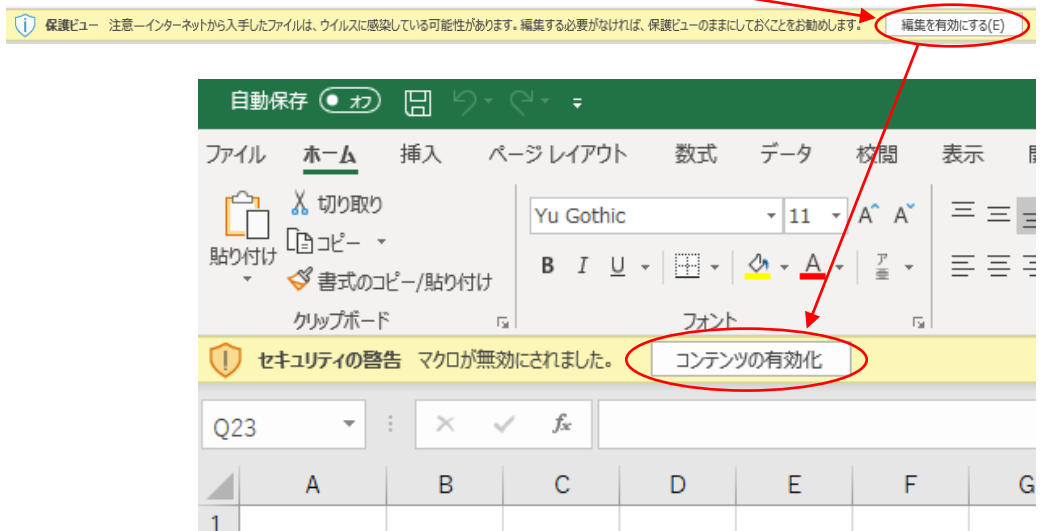

使用上の注意

使用上の注意

- ●本ソフトウェアは法律により保護されています。本ソフトウェア及び取扱説明書の全部または一部を無断で複製または転載することは、禁止されています。
- ●本ソフトウェアを使用して得られた結果については、いかなる内容であっても責任を負いかねます。
- ●本ソフトウェアは、不備がないように注意して作成しましたが、万一不備がありました場合はご容赦いただきますと同時に、ご連絡いただきますようお願い申し上げます。
- ●このソフトウェアの内容および仕様等は予告なく変更することがあります。あらかじめご了承ください。

ソフトウェア概要

概要説明

- ●「稼働データ収集ソフト」にて保存した GSV ファイルデータを集計し、指定した1ヶ月間の負荷率をグラフ表示します。
- ●CSV ファイル内のデータ詳細については、「稼働データ収集ソフト CSV データ一覧」をご確認ください。
- ●本ソフトウェアはサンプルソフトです。Excel VBA にて変更が可能ですので、お客様で自由にカスタマイズしてご利用いただけます。

前提条件

- ●オリオン IoT システム「稼働データ収集ソフト」にて任意のフォルダ内に、弊社オイルフリー真空ポンプ KCM310 の GSV ファイルが保存されていることとします。
- ●動作環境 : Windows 8.1/ 10/ 11
  Microsoft Excel

操作方法

ソフトウェアをダウンロードする

弊社ホームページから「1ヶ月集計(KCM310).xlsm」をダウンロードします。

ソフトウェアを起動する

「1ヶ月集計(KCM310).xlsm」をダブルクリックし、ソフトウェアを起動します。

※初回起動時のみ「編集を有効にする」をクリックし、保護ビューを解除した後、「コンテンツの有効化」をクリックしてマクロを有効化してください。