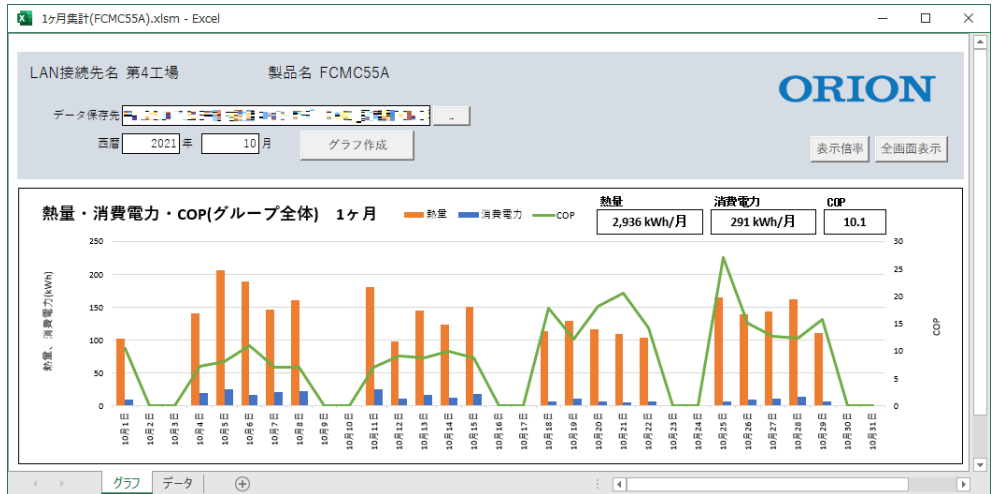

集計完了

集計が完了すると「LAN 接続先名」と「製品名」が自動入力され、グラフが自動描画されます。

【熱量・消費電力・COP(グループ全体) 1ヶ月】

第1軸：熱量、消費電力の積算値

第2軸：COP=熱量/消費電力