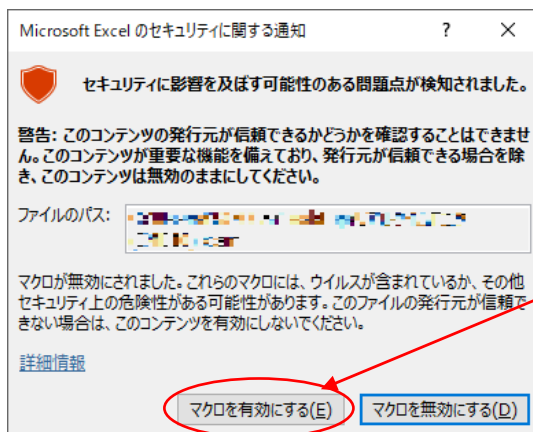

ソフトウェアを起動する

「1ヶ月集計(FCMC55A).xlsm」をダブルクリックし、ソフトウェアを起動します。

※初回起動時のみ「編集を有効にする」をクリックし、保護ビューを解除した後、「コンテンツの有効化」または「マクロを有効にする」をクリックしてマクロを有効化してください。

保護ビュー 注意—インターネットから入手したファイルは、ウイルスに感染している可能性があります。編集する必要がある場合は、保護ビューのままにしておくことをお勧めします。 **編集を有効にする(E)**