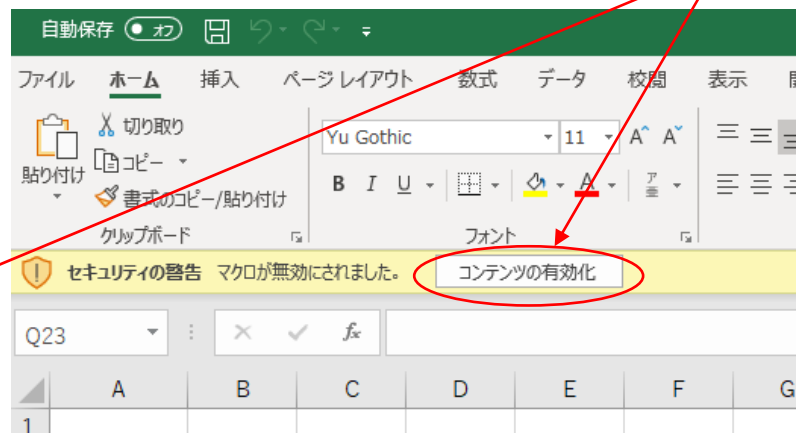

ソフトウェアを起動する

「1ヶ月集計(FCMC55A).xlsm」をダブルクリックし、ソフトウェアを起動します。

※初回起動時のみ「編集を有効にする」をクリックし、保護ビューを解除した後、「コンテンツの有効化」または「マクロを有効にする」をクリックしてマクロを有効化してください。

保護ビュー 注意—インターネットから入手したファイルは、ウイルスに感染している可能性があります。編集する必要がある場合は、保護ビューのままにしておくことをお勧めします。 **編集を有効にする(E)**