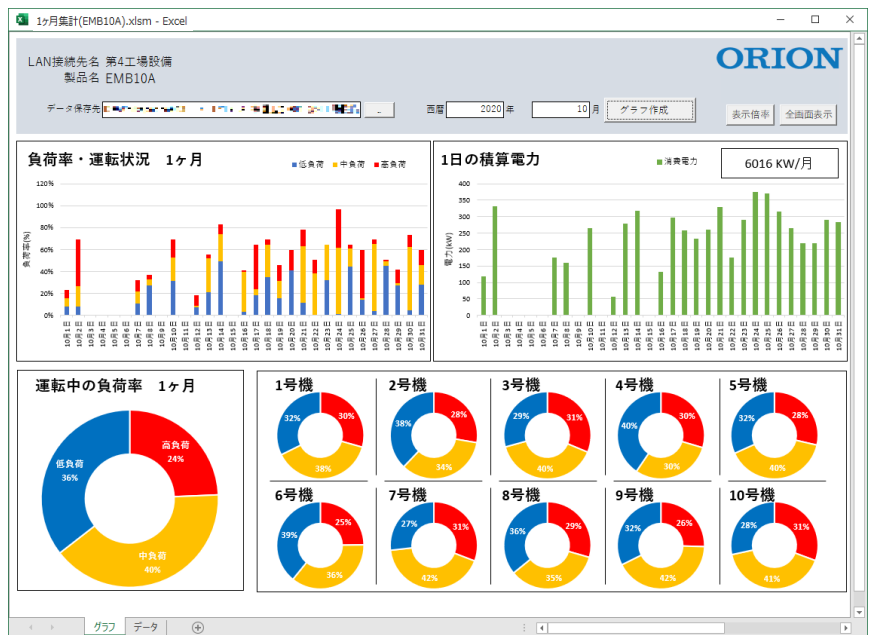

操作方法

ファイル選択

画面上のデータ保存先の「…」ボタンをクリックし、運転状況を確認したい製品の CSV ファイルが保存されているフォルダを選択してください。

集計したい年月を入力し、「グラフ作成」ボタンをクリックしてください。

データ集計中 が表示されている間、しばらくお待ちください。

集計完了

集計が完了すると「LAN 接続先名」と「製品名」が自動入力され、各グラフが自動描画されます。

【負荷率・運転状況 1ヶ月】

【運転中の負荷率 1ヶ月】

- 高負荷（赤）：66% < 負荷率 ≤ 100%
- 中負荷（黄）：33% < 負荷率 ≤ 66%
- 低負荷（青）：0% < 負荷率 ≤ 33%

【1日の積算電力】

各ポンプのインバータ出力電力の積算値

※画像は一例です

オリオン機械株式会社

<https://www.orionkikai.co.jp>

当社製品に関するお問合せ・資料請求は