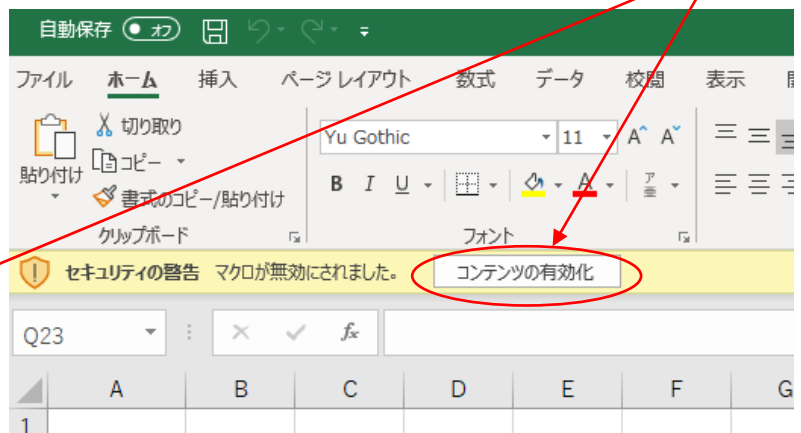

ソフトウェアを起動する

「1ヶ月集計(EMB10A).xlsm」をダブルクリックし、ソフトウェアを起動します。

※初回起動時のみ「編集を有効にする」をクリックし、保護ビューを解除した後、「コンテンツの有効化」または「マクロを有効にする」をクリックしてマクロを有効化してください。

保護ビュー 注意—インターネットから入手したファイルは、ウイルスに感染している可能性があります。編集する必要がある場合は、保護ビューのまましておくことをお勧めします。 **編集を有効にする(E)**