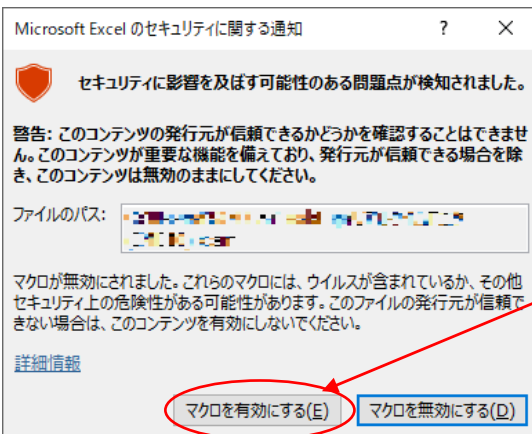

ソフトウェアを起動する

「1ヶ月集計(EMB10A).xlsm」をダブルクリックし、ソフトウェアを起動します。

※初回起動時のみ「編集を有効にする」をクリックし、保護ビューを解除した後、「コンテンツの有効化」または「マクロを有効にする」をクリックしてマクロを有効化してください。

保護ビュー 注意—インターネットから入手したファイルは、ウイルスに感染している可能性があります。編集する必要がある場合は、保護ビューのまましておくことをお勧めします。 **編集を有効にする(E)**