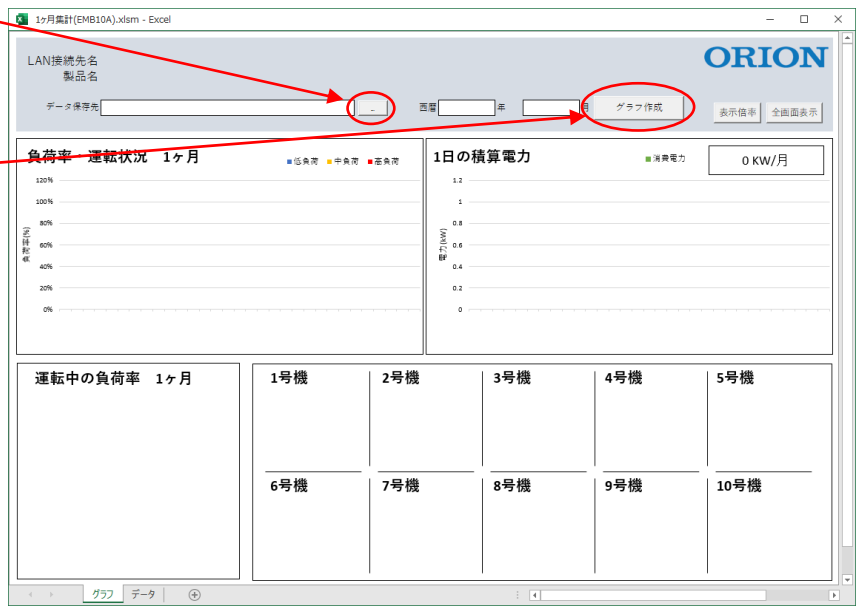

ソフトウェアを起動する

「1ヶ月集計(EMB10A).xlsm」をダブルクリックし、ソフトウェアを起動します。

※初回起動時のみ「編集を有効にする」をクリックし、保護ビューを解除した後、「コンテンツの有効化」または「マクロを有効にする」をクリックしてマクロを有効化してください。

保護ビュー 注意—インターネットから入手したファイルは、ウイルスに感染している可能性があります。編集する必要がある場合は、保護ビューのまましておくことをお勧めします。 **編集を有効にする(E)**

操作方法

ファイル選択

画面上のデータ保存先の「…」ボタンをクリックし、運転状況を確認したい製品の CSV ファイルが保存されているフォルダを選択してください。

集計したい年月を入力し、「グラフ作成」ボタンをクリックしてください。

データ集計中 が表示されている間、しばらくお待ちください。

集計完了

集計が完了すると「LAN 接続先名」と「製品名」が自動入力され、各グラフが自動描画されます。

【負荷率・運転状況 1ヶ月】