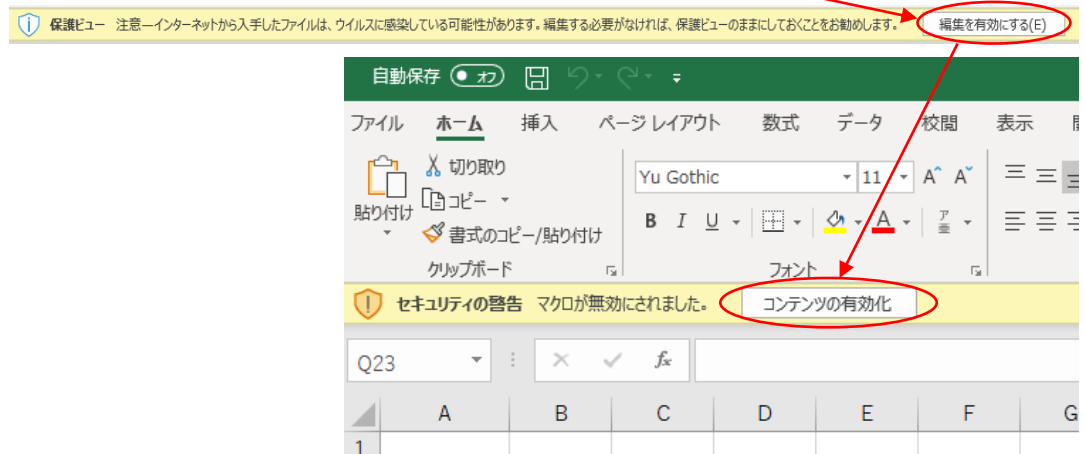

操作方法

ソフトウェアをダウンロードする

弊社ホームページから「リアルタイムモニタ (PAP). xlsx」をダウンロードします。

ソフトウェアを起動する

「リアルタイムモニタ (PAP). xlsx」をダブルクリックし、ソフトを起動します。

※初回起動時のみ「編集を有効にする」をクリックし、保護ビューを解除した後、「コンテンツの有効化」をクリックしてマクロを有効化してください。

操作方法

モニタ先選択

画面が表示されたら、モニタした製品が接続されている「LAN 接続先 No.」と「製品 No.」を入力し、「モニタ開始」ボタンをクリックしてください。

「LAN 接続先 No.」と「製品 No.」は「稼働データ収集ソフト」の通信設定画面をご確認ください。

モニタ開始

現在の状態とグラフが自動入力されます。

Excel が Office365 の場合、モニタ開始後「LAN 接続先 No.」「製品 No.」の再入力が可能です。ご利用の Excel バージョンをご確認ください。