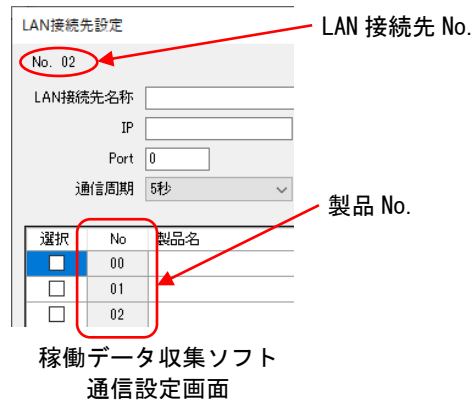

操作方法

ソフトウェアをダウンロードする

弊社ホームページから「リアルタイムモニタ (PAP). xlsx」をダウンロードします。

ソフトウェアを起動する

「リアルタイムモニタ (PAP). xlsx」をダブルクリックし、ソフトを起動します。

※初回起動時のみ「編集を有効にする」をクリックし、保護ビューを解除した後、「コンテンツの有効化」をクリックしてマクロを有効化してください。

操作方法

モニタ先選択

画面が表示されたら、モニタした製品が接続されている「LAN 接続先 No.」と「製品 No.」を入力し、「モニタ開始」ボタンをクリックしてください。

「LAN 接続先 No.」と「製品 No.」は「稼働データ収集ソフト」の通信設定画面をご確認ください。

モニタ開始

現在の状態とグラフが自動入力されます。

Excel が Office365 の場合、モニタ開始後「LAN 接続先 No.」「製品 No.」の再入力が可能です。ご利用の Excel バージョンをご確認ください。