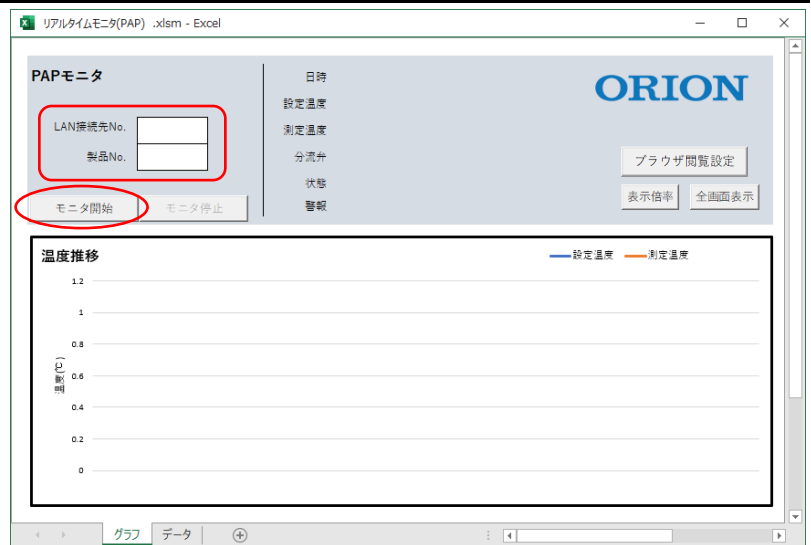

操作方法

ソフトウェアをダウンロードする

弊社ホームページから「リアルタイムモニタ (PAP). xlsx」をダウンロードします。

ソフトウェアを起動する

「リアルタイムモニタ (PAP). xlsx」をダブルクリックし、ソフトを起動します。

※初回起動時のみ「編集を有効にする」をクリックし、保護ビューを解除した後、「コンテンツの有効化」をクリックしてマクロを有効化してください。

操作方法

モニタ先選択

画面が表示されたら、モニタした製品が接続されている「LAN 接続先 No.」と「製品 No.」を入力し、「モニタ開始」ボタンをクリックしてください。

「LAN 接続先 No.」と「製品 No.」は「稼働データ収集ソフト」の通信設定画面をご確認ください。

モニタ開始

現在の状態とグラフが自動入力されます。

Excel が Office365 の場合、モニタ開始後「LAN 接続先 No.」「製品 No.」の再入力が可能です。ご利用の Excel バージョンをご確認ください。