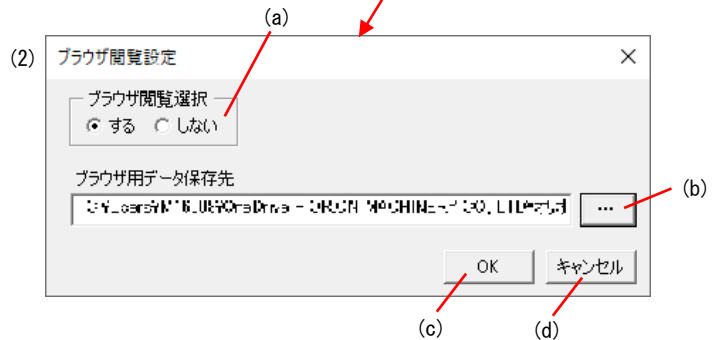

(2) ブラウザ閲覧設定

- (a) ブラウザ閲覧選択 (初期値：しない)
  する : ブラウザ用データが出力されます。
  しない : ブラウザ用データは出力されません。
- (b) ブラウザ用データ保存先
  「…」ボタンをクリックしてブラウザ用データの保存先フォルダを選択します。
- (c) 「OK」ボタン
  設定した内容を保存してメイン画面に戻ります。
- (d) 「キャンセル」ボタン
  設定内容を破棄し、前回設定のままメイン画面に戻ります。