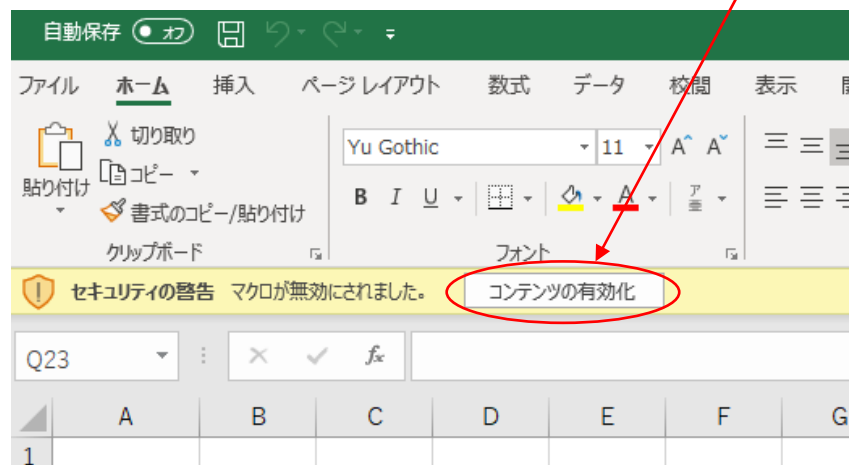

## 操作方法

### ソフトウェアをダウンロードする

弊社ホームページから「1ヶ月集計(RKE).xlsm」をダウンロードします。

### ソフトウェアを起動する

「1ヶ月集計(RKE).xlsm」をダブルクリックし、ソフトを起動します。

※初回起動時のみ「編集を有効にする」をクリックし、保護ビューを解除した後、「コンテンツの有効化」をクリックしてマクロを有効化してください。