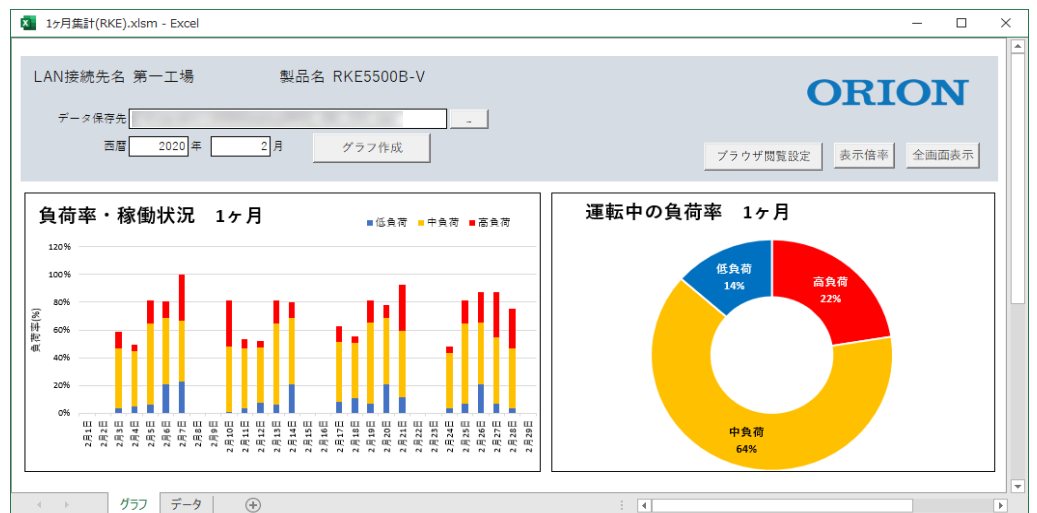

## ファイル選択

画面上のデータ保存先の「…」ボタンをクリックし、稼働状況を確認したい製品の CSV ファイルが保存されているフォルダを選択してください。

集計したい年月を入力し、「グラフ作成」ボタンをクリックしてください。

**データ集計中** が表示されている間、しばらくお待ちください。

## 集計完了

集計が完了すると「LAN 接続先名」と「製品名」が自動入力され、各グラフが自動描画されます。

【負荷率・稼働状況 1ヶ月】

【運転中の負荷率 1ヶ月】

高負荷（赤）：66% < 運転割合 ≤ 100%

中負荷（黄）：33% < 運転割合 ≤ 66%

低負荷（青）：0% ≤ 運転割合 ≤ 33%

※画像は一例です