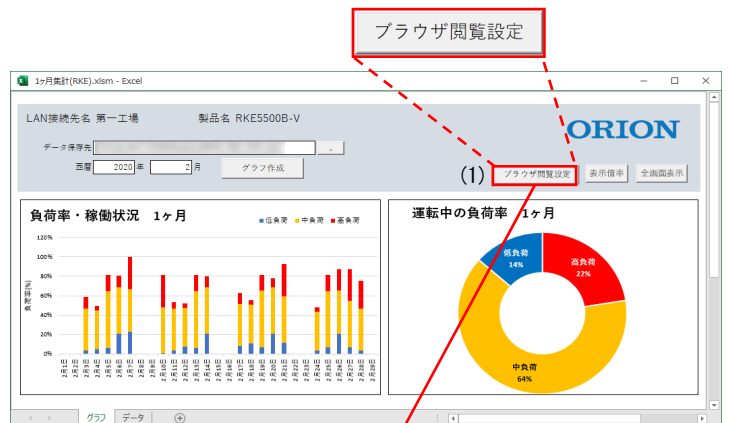

操作方法

ブラウザ閲覧設定

「ブラウザ閲覧ソフト」を別途ダウンロードすることにより、本ソフトの画面をブラウザ上で閲覧することができます。詳細は「ブラウザ閲覧ソフト」の取扱説明書をご覧ください。本書では本ソフトの設定方法のみ記載します。

(1) 「ブラウザ閲覧設定」ボタンをクリックします。