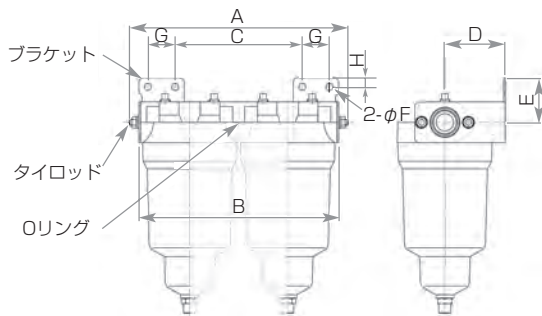

4 桁目

5 桁目

6 桁目

1 桁目	2 桁目	3 桁目	4 桁目	5 桁目	6 桁目
0 ・標準	0 ・標準	0 ・標準	0 ・標準	0 ・標準	0 ・標準
	1 ・差圧計付	1 ・屋外仕様	1 ・輸出梱包	1 ・アンカーボルト A	1 ・検査要領書付
	2 ・インジケータ付	2 ・指定色	2 ・ミルシート付	2 ・アンカーボルト B	2 ・検査成績書付
3 ・高濃度油分除去用 エレメント	3 ・差圧計付 ・インジケータ付	3 ・脱脂処理		3 ・アンカーボルト C	3 ・写真
		4 ・屋外仕様 ・指定色	4 ・輸出梱包 ・ミルシート付	4 ・アンカーボルト D	4 ・検査要領書付 ・検査成績書付
		5 ・屋外仕様 ・脱脂処理	5 ・輸出梱包 ・中国圧力容器対応	5 ・アンカーボルト E	5 ・検査要領書付 ・写真
		6 ・指定色 ・脱脂処理	6 ・ミルシート付 ・英文仕様	6 ・アンカーボルト F	6 ・検査成績書付 ・写真
		7 ・屋外仕様 ・指定色 ・脱脂処理	7 ・輸出梱包 ・英文仕様		7 ・検査要領書付 ・検査成績書付 ・写真
			8 ・英文仕様		

□ 小型フィルターのタイロッド接続とブラケットについて。(75B ~ 250B)

ブラケット セット内容	タイロッド セット内容
	タイロッド (2本) 六角ナット (4個) 平座金 (4個) バネ座金 (4個) Oリング (連数-1個)
ブラケット (2ヶ)、組立要領書	

※ブラケットセットには、タイロッドセットが含まれています。

●各部寸法一覧表 (単位: mm)

※下記部品番号はブラケットセット組立となります
(ブラケットセット組立にはタイロッドセットを含む)